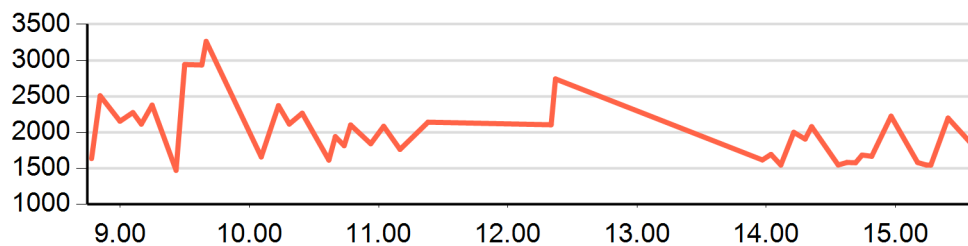

Tag: 22-03-2013

Graph

Anzahl Lifte: 21 - Höhenmeter: 8.090m - Pistenkilometer ca.: 41,1

1 Portavescovo A	Typ: Funivia	Tal: Arabba / Marmolada
2 S.D. Vegla	Typ: Seggiovia 1/2	Tal: Arabba / Marmolada
3 Padon 1 A	Typ: Seggiovia 1/2	Tal: Arabba / Marmolada
4 Malga-Serauta A	Typ: Funivia	Tal: Arabba / Marmolada
5 Serauta-P. Rocca A	Typ: Funivia	Tal: Arabba / Marmolada
6 Padon 2 A	Typ: Seggiovia A.A.	Tal: Arabba / Marmolada
7 Mesola	Typ: Seggiovia 3/4	Tal: Arabba / Marmolada
8 Burz A	Typ: Seggiovia A.A.	Tal: Arabba / Marmolada
9 Le Pale	Typ: Seggiovia A.A.	Tal: Arabba / Marmolada
10 Chertz 1 A	Typ: Seggiovia 3/4	Tal: Arabba / Marmolada
11 Masarei	Typ: Seggiovia A.A.	Tal: Arabba / Marmolada
12 Lagazuoi A	Typ: Funivia	Tal: Cortina d'Ampezzo
13 Armentarola	Typ: Sciovia	Tal: Alta Badia
14 Piz Sorega A	Typ: Cabinovia A.A.	Tal: Alta Badia
15 Biok	Typ: Seggiovia A.A.	Tal: Alta Badia
16 Borest A	Typ: Seggiovia A.A.	Tal: Alta Badia
17 Sodlisia	Typ: Seggiovia A.A.	Tal: Alta Badia
18 Plans-Frara A	Typ: Cabinovia A.A.	Tal: Alta Badia
19 Borest R	Typ: Seggiovia A.A.	Tal: Alta Badia
20 Boè A	Typ: Cabinovia A.A.	Tal: Alta Badia
21 Campolongo A	Typ: Seggiovia A.A.	Tal: Arabba / Marmolada