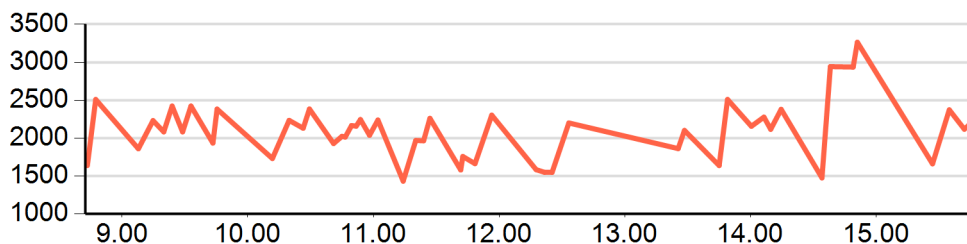

Tag: 21-03-2013

Graph

Anzahl Lifte: 25 - Höhenmeter: 10.133m - Pistenkilometer ca.: 51

1 Portavescovo A	Typ: Funivia	Tal: Arabba / Marmolada
2 Fodom	Typ: Seggiovia A.A.	Tal: Arabba / Marmolada
3 Lezuo	Typ: Seggiovia A.A.	Tal: Arabba / Marmolada
4 Lezuo	Typ: Seggiovia A.A.	Tal: Arabba / Marmolada
5 Pecol-Col Rossi A	Typ: Funivia	Tal: Val di Fassa / Carezza
6 Pradel-Rodella A	Typ: Cabinovia A.A.	Tal: Val di Fassa / Carezza
7 Norei-Cinque Dita	Typ: Seggiovia A.A.	Tal: Val di Fassa / Carezza
8 Sole Piz Seteur	Typ: Seggiovia A.A.	Tal: Gardena - Alpe di Siusi
9 Comici 1	Typ: Seggiovia A.A.	Tal: Gardena - Alpe di Siusi
10 Comici 2	Typ: Seggiovia 1/2	Tal: Gardena - Alpe di Siusi
11 Piza Pranseies	Typ: Seggiovia 1/2	Tal: Gardena - Alpe di Siusi
12 Saslong A	Typ: Cabinovia A.A.	Tal: Gardena - Alpe di Siusi
13 Sochers-Ciampinoi	Typ: Seggiovia A.A.	Tal: Gardena - Alpe di Siusi
14 Costabella	Typ: Seggiovia A.A.	Tal: Gardena - Alpe di Siusi
15 Danterceppies A	Typ: Cabinovia A.A.	Tal: Gardena - Alpe di Siusi
16 Borest R	Typ: Seggiovia A.A.	Tal: Alta Badia
17 Boè A	Typ: Cabinovia A.A.	Tal: Alta Badia
18 Campolongo A	Typ: Seggiovia A.A.	Tal: Arabba / Marmolada
19 Portavescovo A	Typ: Funivia	Tal: Arabba / Marmolada
20 S.D. Vegla	Typ: Seggiovia 1/2	Tal: Arabba / Marmolada
21 Padon 1 A	Typ: Seggiovia 1/2	Tal: Arabba / Marmolada
22 Malga-Serauta A	Typ: Funivia	Tal: Arabba / Marmolada
23 Serauta-P. Rocca A	Typ: Funivia	Tal: Arabba / Marmolada
24 Padon 2 A	Typ: Seggiovia A.A.	Tal: Arabba / Marmolada
25 Mesola	Typ: Seggiovia 3/4	Tal: Arabba / Marmolada